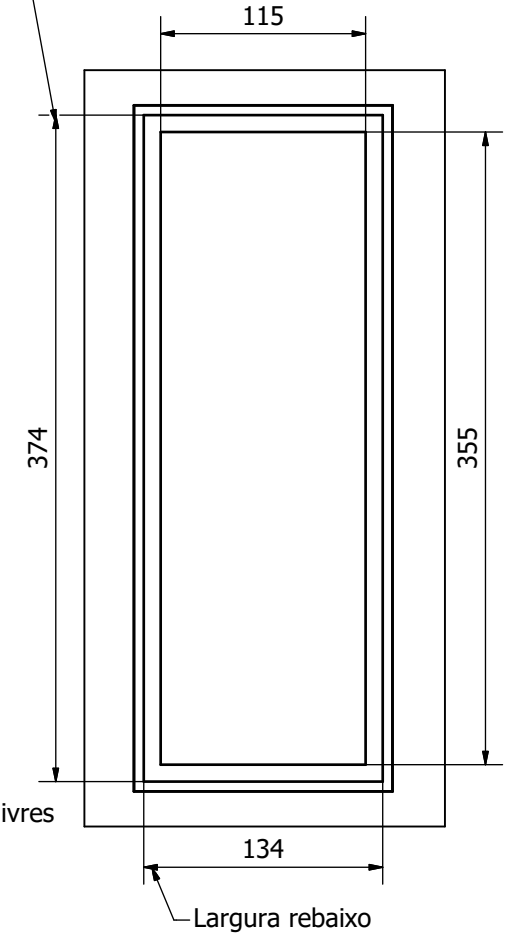

Todas as medidas em mm  
**MODELOS: M12-M25**

PARAFUSO RECOMENDADO PARA FIXAÇÃO DO MÓDULO:  
**PARAFUSO CABEÇA FLANGEADA - M4x25 - CABEÇA Ø9,5mm - 06 PÇS**

Rebaixo opcional para acabamento

Comprimento rebaixo

Protetores ( Opcional )

Subcaixa - Profundidade: 70mm livres

Todas as medidas em mm

**MODELOS: M12-M25**