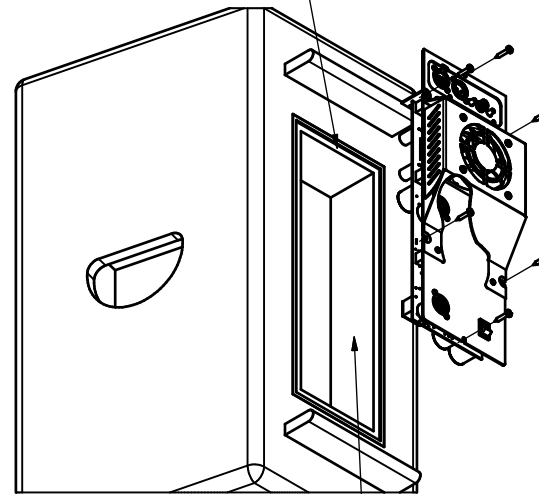

Todas as medidas em mm  
**MODELOS: M12-M25**

PARAFUSO RECOMENDADO PARA FIXAÇÃO DO MÓDULO:  
**PARAFUSO CABEÇA FLANGEADA - M4x25 - CABEÇA Ø9,5mm - 06 PÇS**

Rebaixo opcional para acabamento

Comprimento rebaixo

Protetores ( Opcional )

Subcaixa - Profundidade: 70mm livres

Todas as medidas em mm

**MODELOS: M12-M25**