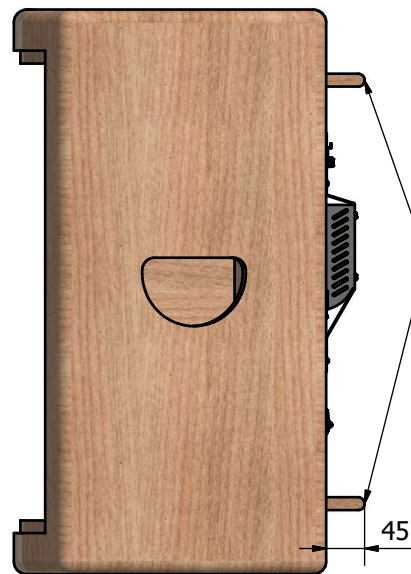

Todas as medidas em mm  
**MODELOS: M12-M25**

PARAFUSO RECOMENDADO PARA FIXAÇÃO DO MÓDULO:  
**PARAFUSO CABEÇA FLANGEADA - M4x25 - CABEÇA Ø9,5mm - 06 PÇS**

Rebaixo opcional para acabamento

Comprimento rebaixo

Protetores ( Opcional )

Subcaixa - Profundidade: 70mm livres

Todas as medidas em mm

**MODELOS: M12-M25**